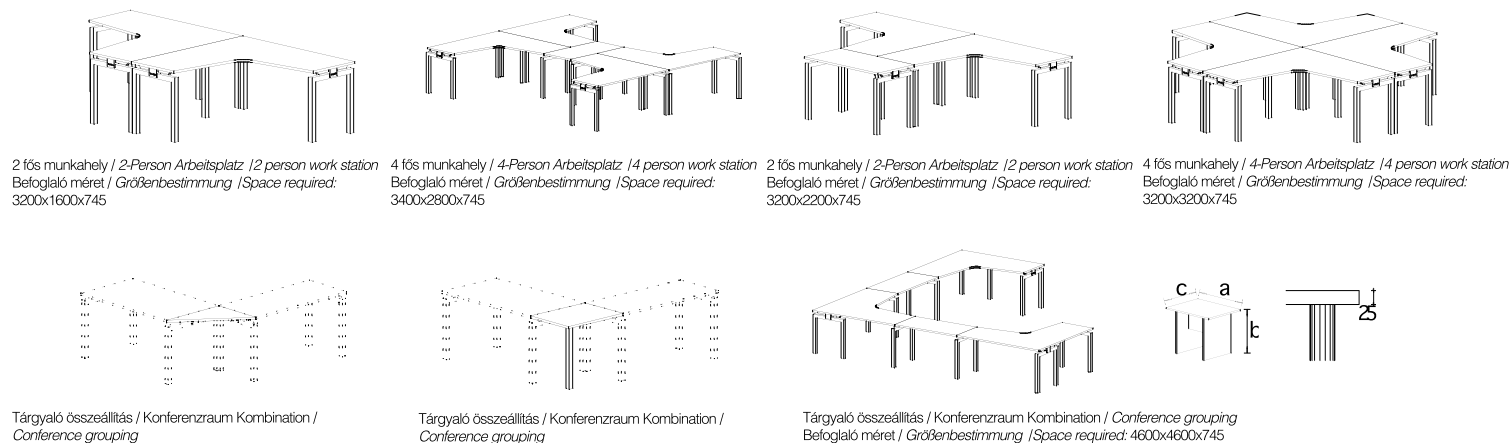

Javasolt összeállítások / Vorgeslagene Kombinationen / Combination suggestions