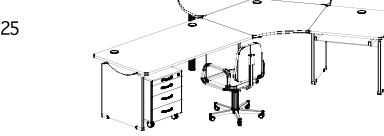

1 fős munkahely / 1-Person Arbeitsplatz / 1 person work station
Befoglaló méret / gesamte Größe / Space required: 3210x2600x720