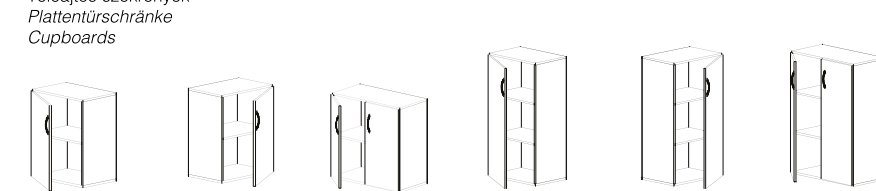

Teleajtós szekrények
Plattentürschränke
Cupboards

	113AK	400	114AK	400	117AK	800	118AK	400	119AK	400	122AK	800
	113FK	400	114FK	400	117FK	800	118FK	400	119FK	400	122FK	800
	113ZAK	400	114ZAK	400	117AZK	800	118ZAK	400	119ZAK	400	122ZAK	800
	113ZFK	400	114ZFK	400	117FZK	800	118ZFK	400	119ZFK	400	122ZFK	800
	115AK	600	116AK	600			120AK	600	121AK	600		
	115FK	600	116FK	600			120FK	600	121FK	600		
	115ZAK	600	116ZAK	600			120ZAK	600	121ZAK	600		
	115ZFK	600	116ZFK	600			120ZFK	600	121ZFK	600		
b		400		400		400		400		400		400
c		737		737		737		1096		1096		1096