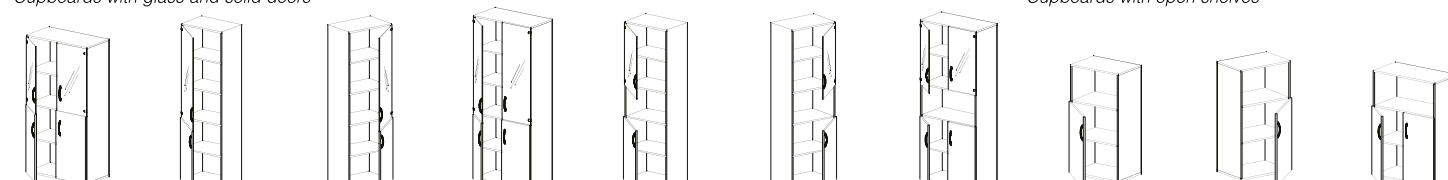

Üveges - teleajtós szekrények / Schränke mit Glas- und Plattentür / Cupboards with glass and solid doors

Nyitott-teleajtós szekrények / Offene- und Plattentür Schränke / Cupboards with open shelves

	191K	800	206AK	400	207AK	400	212AK	800
	191ZK	800	206FK	400	207FK	400	212FK	800
			206ZAK	400	207ZAK	400	212ZAK	800
			206ZFK	400	207ZFK	400	212ZFK	800
			208AK	600	209AK	600		
			208FK	600	209FK	600		
			208ZAK	600	209ZAK	600		
			208ZFK	600	209ZFK	600		
b		400		400		400		400
c		1455		1814		1814		1814

A K jelű elemek kódja tartalmazza a szintező csavart és az M535 fekete színű fogantyút is. A K jelű elemek magassági mérete az elemjegyzékben talpcsavar nélkül értendő. A talpcsavar magassága: 25 mm.

Die Elementen mit "K" Kod enthält den Fußteller und den Griff mit M535 Kod. Die Höhe der Elementen mit "K" Kod soll ohne dem Fußteller. Die Höhe des Fußtellers ist 25mm.

Units with a K in their code include levelling foot screws and M535 black handles. The heights of units with a K in their code do not include the height of the foot screws. The foot screws are 25 mm high.