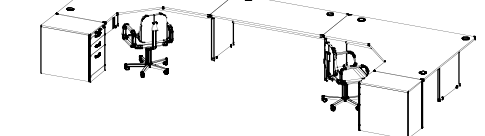

1 fős munkahely / 1-Person Arbeitsplatz / 1 person work station
Befoglaló méret / gesamte Größe / Space required: 3210x2600x720

2 fős munkahely / 2-Person Arbeitsplatz / 2 person work station
Befoglaló méret / gesamte Größe / Space required: 5700x2040x720