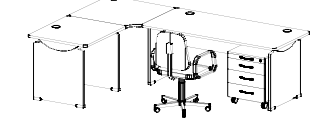

1 fős munkahely / 1-Person Arbeitsplatz / 1 person work station
Befoglaló méret / gesamte Größe / Space required: 2400x1600x720