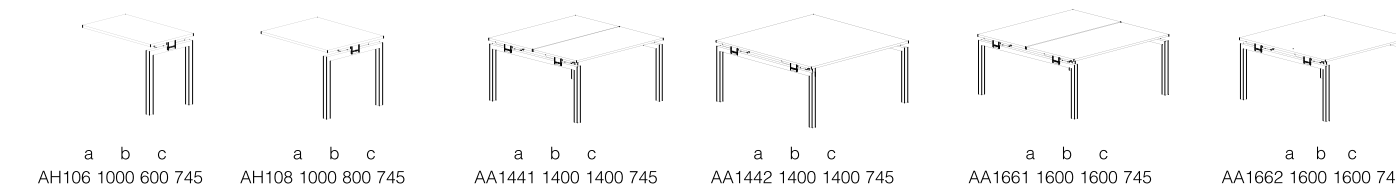

Tárgalóasztalok / Besprechungstische / Meeting tables