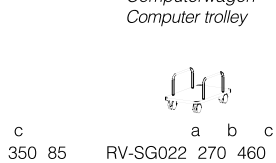

ERGONOM

modern formavilág
tökéletes kényelem
tartós használati érték

Az **ERGONOM** egy korszerű, a számítógépes irodatechnika minden igényét kielégítő operatív irodabútor, de legfőképp ergonómikus.

Karakterét a markáns, mégis könnyed csőlábak és azok légiesnek ható fel fogatása adja meg. Az **ERGONOM** modern formavilága mellett tökéletes kényelmet biztosít használójának. A bútor formai kialakítása, méretei megbízhatóságot, és tartós használati értéket képviselnek.

Az **ERGONOM** a legjobb választás az ügyfélszolgálati munkát végző munkatársak részére. Változatos íróasztal kínálat és attraktív paravánjai révén ügyfélfogadó terek és „call-centerek” minden igényt kielégítő csoportos munkahelyei alakíthatók ki.

Modernes Design
Vollständiger Komfort
Nachhaltiger Nutzungswert

ERGONOM ist ein zeitgenössisches Bürosystem, das allen Bedürfnissen des Computerzeitalters entspricht. Der Charakter wird durch markante, dennoch in raffinierter, leichter weise montierter Rohrbeine bestimmt. Die Leichtigkeit des Tisches wird durch eine schwebend wirkende Arbeitsplatte erzeugt, bei der Ergonomie und Komfort keineswegs zu kurz kommen. Mit Formen und Dimensionen die dauerhafte Zuverlässigkeit ausdrücken, wird **ERGONOM** die ideale Auswahl für MitarbeiterInnen im Arbeitsbereich der Kundenbetreuung. Tischpaneele schaffen ein persönliches Arbeitsumfeld, organisieren den Arbeitsbereich, schirmen visuell und akustisch ab und ermöglichen konzentriertes und kooperatives Arbeiten.

modern styling
complete comfort
long lifespan

ERGONOM is a range of contemporary office furniture designed to meet the needs of the computer age.