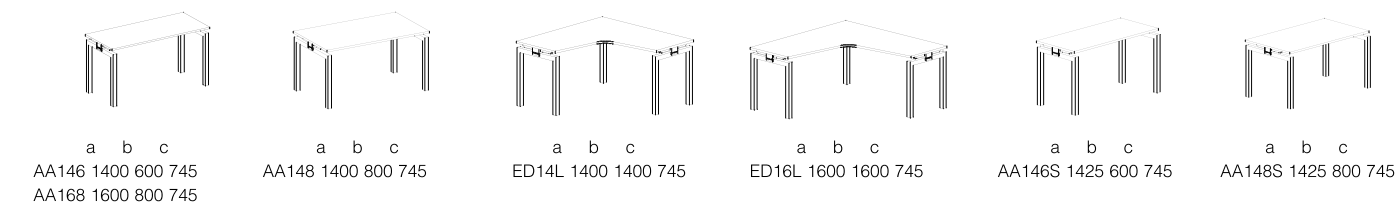

Íróasztalok / Schreibtische / Desks