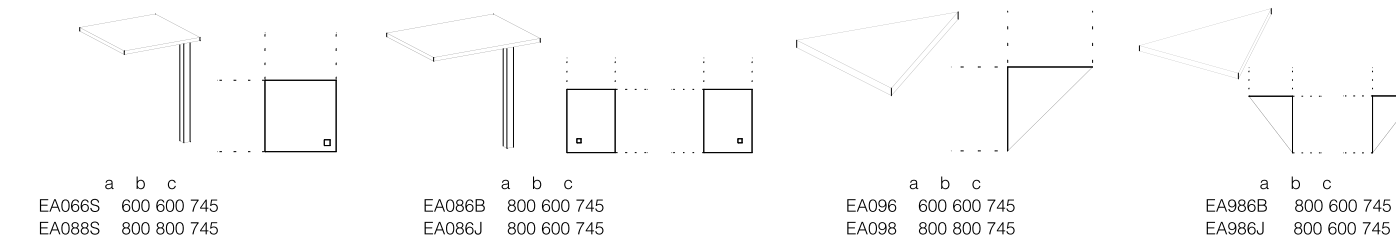

Sarokasztalok / Ecktische / Corner desks