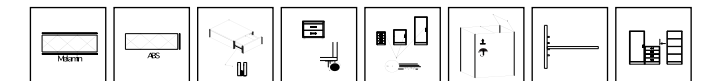

Falipolc / Wandbrett / Wall-mounted shelf

Vendégletők / Schrankdächer / Cupboard tops

a 254BK 1200	256BK 1600	230AK 800	231AK 800	232K 800	233K 800	260 800	351 402	357 1602		
a 254JK 1200	256JK 1600	230FK	231FK			261 600	352 602	358 1802		
a							353 802	359 2002		
a							354 1002	360 2202		
a							355 1202	361 2402		
a							356 1402	362 2602		
a							425 425			
b 440	440	685	685	685	685	285	25	25		
c 720	700	737	1096	1455	1814	368				

Üvegajtók / Glastüren / Glass doors

bal a. / jobb f. / lower l. / upper r.	jobb a. / bal f. / lower r. / upper l.		bal a. / jobb f. / lower l. / upper r.	jobb a. / bal f. / lower r. / upper l.		bal left	jobb right		bal / jobb left / right	
a 301 400	302 400	305 800	306 400	307 400	310 800	311 400	312 400	315 800	316 400	318 800
a 303 600	304 600		308 600	309 600		313 600	314 600		317 600	
b 20	20	20	20	20	20	20	20	20	20	20
c 737	737	737	1096	1096	1096	1455	1455	1455	1814	1814

210AK ← A = alsó szekrény / untere Schränke / low cupboard
K = komplett, azaz talpcsavarral és fogantyúval
komplett, mit Fußteller und Griffen / with foot screws and handles

173BZK ← B = balos / links montierbar / LH
Z = zárral felszerelt / mit Schloss ausgestattet / fitted with lock
K = komplett, azaz talpcsavarral és fogantyúval
komplett, mit Fußteller und Griffen / with foot screws and handles

Rendelhető színek: teljes szíkinálzatban rendelhető.
Verfügbare Farben: verfügbar in allen Farben.
Available in all colours.

Lábazat kód: 162-167-ig Plinth codes: 162-167
Lábazat kód: LL 204-212-ig Plinth codes: LL 204-212
Alaplábazat Standard feet