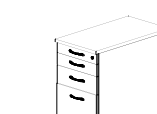

KA84-5 401 800 755