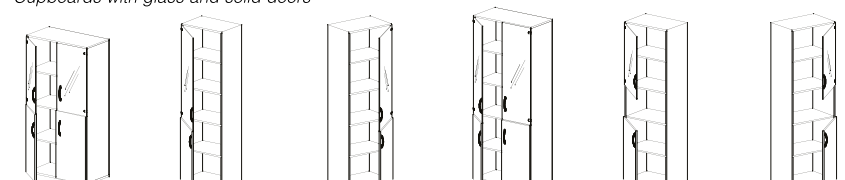

Üveges - teleajtós szekrények / Schränke mit Glas- und Plattentür / Cupboards with glass and solid doors

a	149K	800	189K	400	190K	400	161K	800	185K	400	186K	400
a	149ZK	800	189ZK	400	190ZK	400	161ZK	800	185ZK	400	186ZK	400
a			159K	600	160K	600			187K	600	188K	600
a			159ZK	600	160ZK	600			187ZK	600	188ZK	600
b		400		400		400		400		400		400
c		1455		1814		1814		1814		1814		1814