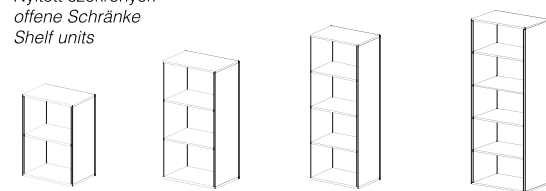

module system, practical versatile

Our standard system of cupboards offers a practical and versatile storage solution. Units range in height from 1 to 5 compartment levels, and combinations of 5+2 or even 5+3 levels are also possible. The storage units come with or without doors, and will make any office more organized and more manageable. The units can be fitted with a variety of doors, including hinged, sliding, glass or tambour doors, while anodized aluminium-framed glass doors provide a particularly elegant touch. The units can also come fully-drawerred, and are available with or without locks. The intelligently designed storage interiors are a space-saving and invaluable aid to your office work. They guarantee a perfect storage system, where practical functionality and aesthetic design come together in perfect harmony.

Nyitott szekrények
offene Schränke
Shelf units

a	101AK	400	104AK	400	107K	400	110K	400
a	101FK	400	104FK	400	108K	600	111K	600
a	102AK	600	105AK	600	109K	800	112K	800
a	102FK	600	105FK	600				
a	103AK	800	106AK	800				
a	103FK	800	106FK	800				
b		400		400		400		400
c		737		1096		1455		1814