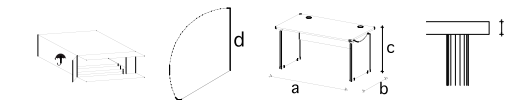

1 fős munkahely / 1-Person Arbeitsplatz / 1 person work station
Befoglaló méret / gesamte Größe / Space required: 3210x2600x720

Rendelhető színek: teljes színkínálatban rendelhető.
Verfügbare Farben: verfügbar in allen Farben.
Available in all colours.